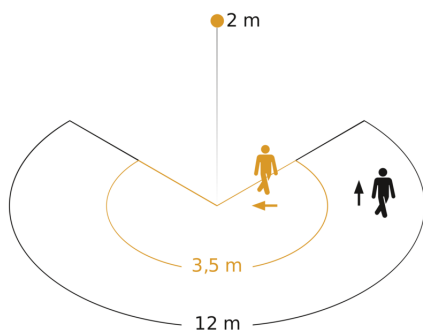

LS 150 S

zwart
EAN 4007841 052546
art.nr. 052546

Registratiebereik