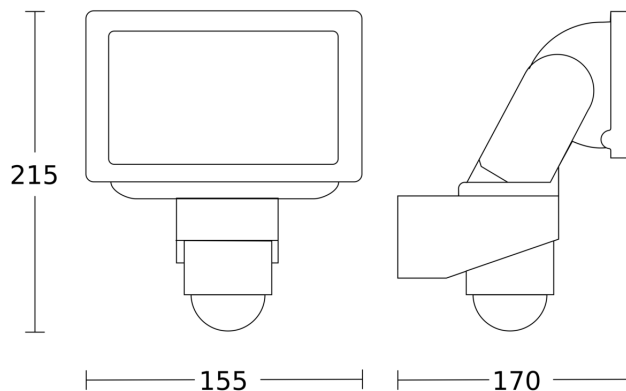

Technische gegevens

Afmetingen (L x B x H)	176 x 155 x 210 mm
Met lampjes	Ja, STEINEL led-systeem
Met bewegingsmelder	Ja
Fabrieksgarantie	3 jaar
Instellingen via	Potentiometers
Variant	zwart
VPE1, EAN	4007841052546
Toepassing, plaats	Buiten
Toepassing, ruimte	Buiten, rondom het huis, tuin & oprit
kleur	zwart
Incl. hoekwandhouder	Nee
Montageplaats	wand, hoek
Montage	Wand, hoek, Op de muur
Slagvastheid	IK03
Bescherming	IP44
Beschermingsklasse	I

Vermogen	14,7 W
Index kleurweergave CRI	= 80
Optimale montagehoogte	2 m
Registratiehoek	240 °
Product categorie	Sensor-LED-buitenspot
Energieefficiëntieklasse Lichtquelle	E

Toebehoren

EAN 4007841 630560

Hoekwandhouder LS 150 S

LS 150 S

zwart
EAN 4007841 052546
art.nr. 052546

Registratiebereik

Mogelijke montagehoogte: 1,80 m - 4,00 m
Oranje: radiaal
Zwart: tangentiaal

Maten

aansluitschema